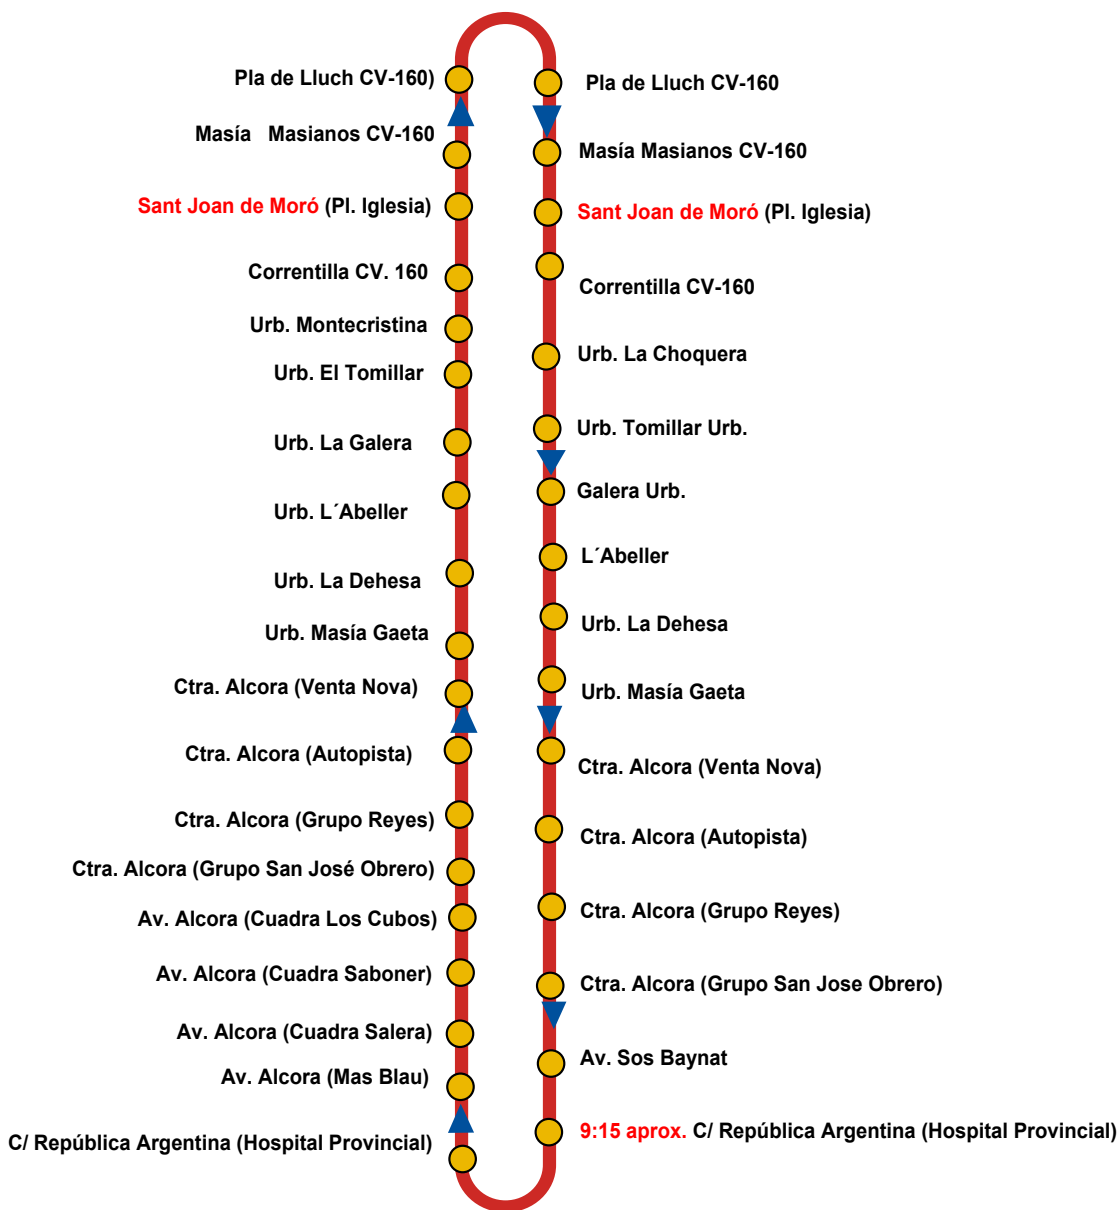

VILAFAMÉS-CASTELLÓ

VILAFAMÉS (Av. Barceló nº8 junto Biblioteca)

CASTELLÓ ESTACIÓN INTERMODAL

SALIDAS DE VILAFAMÉS:

DE LUNES A VIERNES:

A las 6:45 h, 17:15 h.

SÁBADOS, DOMINGOS Y FESTIVOS:

NO CIRCULA

SALIDAS DE CASTELLÓ:

DE LUNES A VIERNES:

A las 14:00 h, 18:15 h.

SÁBADOS, DOMINGOS Y FESTIVOS:

NO CIRCULA

HORARIO DE PASO DE OTRAS LÍNEAS POR VILAFAMÉS (H. PASO APROX)

DE LUNES A VIERNES: (paso aproximado)

Salida Vilafamés: 7:25 h (bus Vistabella), 8:30 h (bus Vilafranca)

Salida Castelló: 15:30 h (bus Vistabella), 16:15 h (bus Vilafranca)

****IMPORTANTE!!! consultar Itinerarios de las líneas de paso**

SÁBADOS (a la demanda) llamar jueves y viernes de 8:00 h

a 17:00 h al 964200122 [CONSULTAR ITINERARIO!!!](#)

Salida Vilafamés: 9:50 h. aprox. (parada cuartel)

Salida Castelló: 14:00h. (salida Estación)