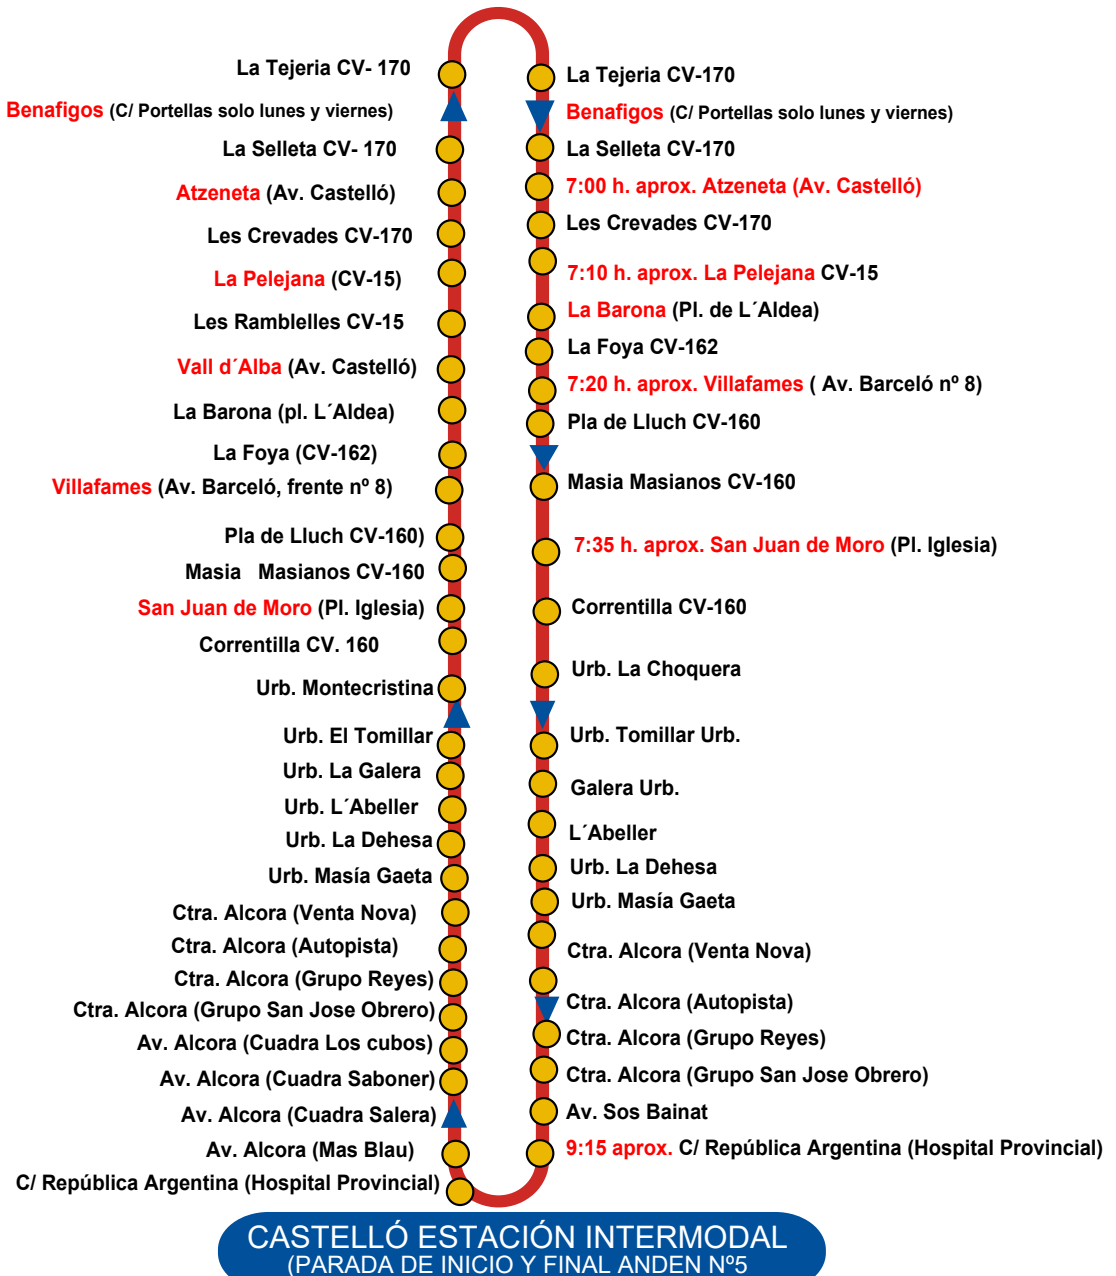

VISTABELLA-CASTELLÓ

VISTABELLA (C/ ERA TROYA junto Gasolinera)

SALIDAS DE VISTABELLA:

DE LUNES A VIERNES:
A las 6:00 h.

SÁBADOS: (a la demanda) llamar al 964200122,
jueves y viernes de 8:00 a 17:00 h.
A las 9:00h

SALIDAS DE CASTELLÓ:

DE LUNES A VIERNES:
A las 15:30 h.

SÁBADOS: (a la demanda) llamar al 964200122,
jueves y viernes de 8:00 a 17:00 h.
A las 14:00 h.