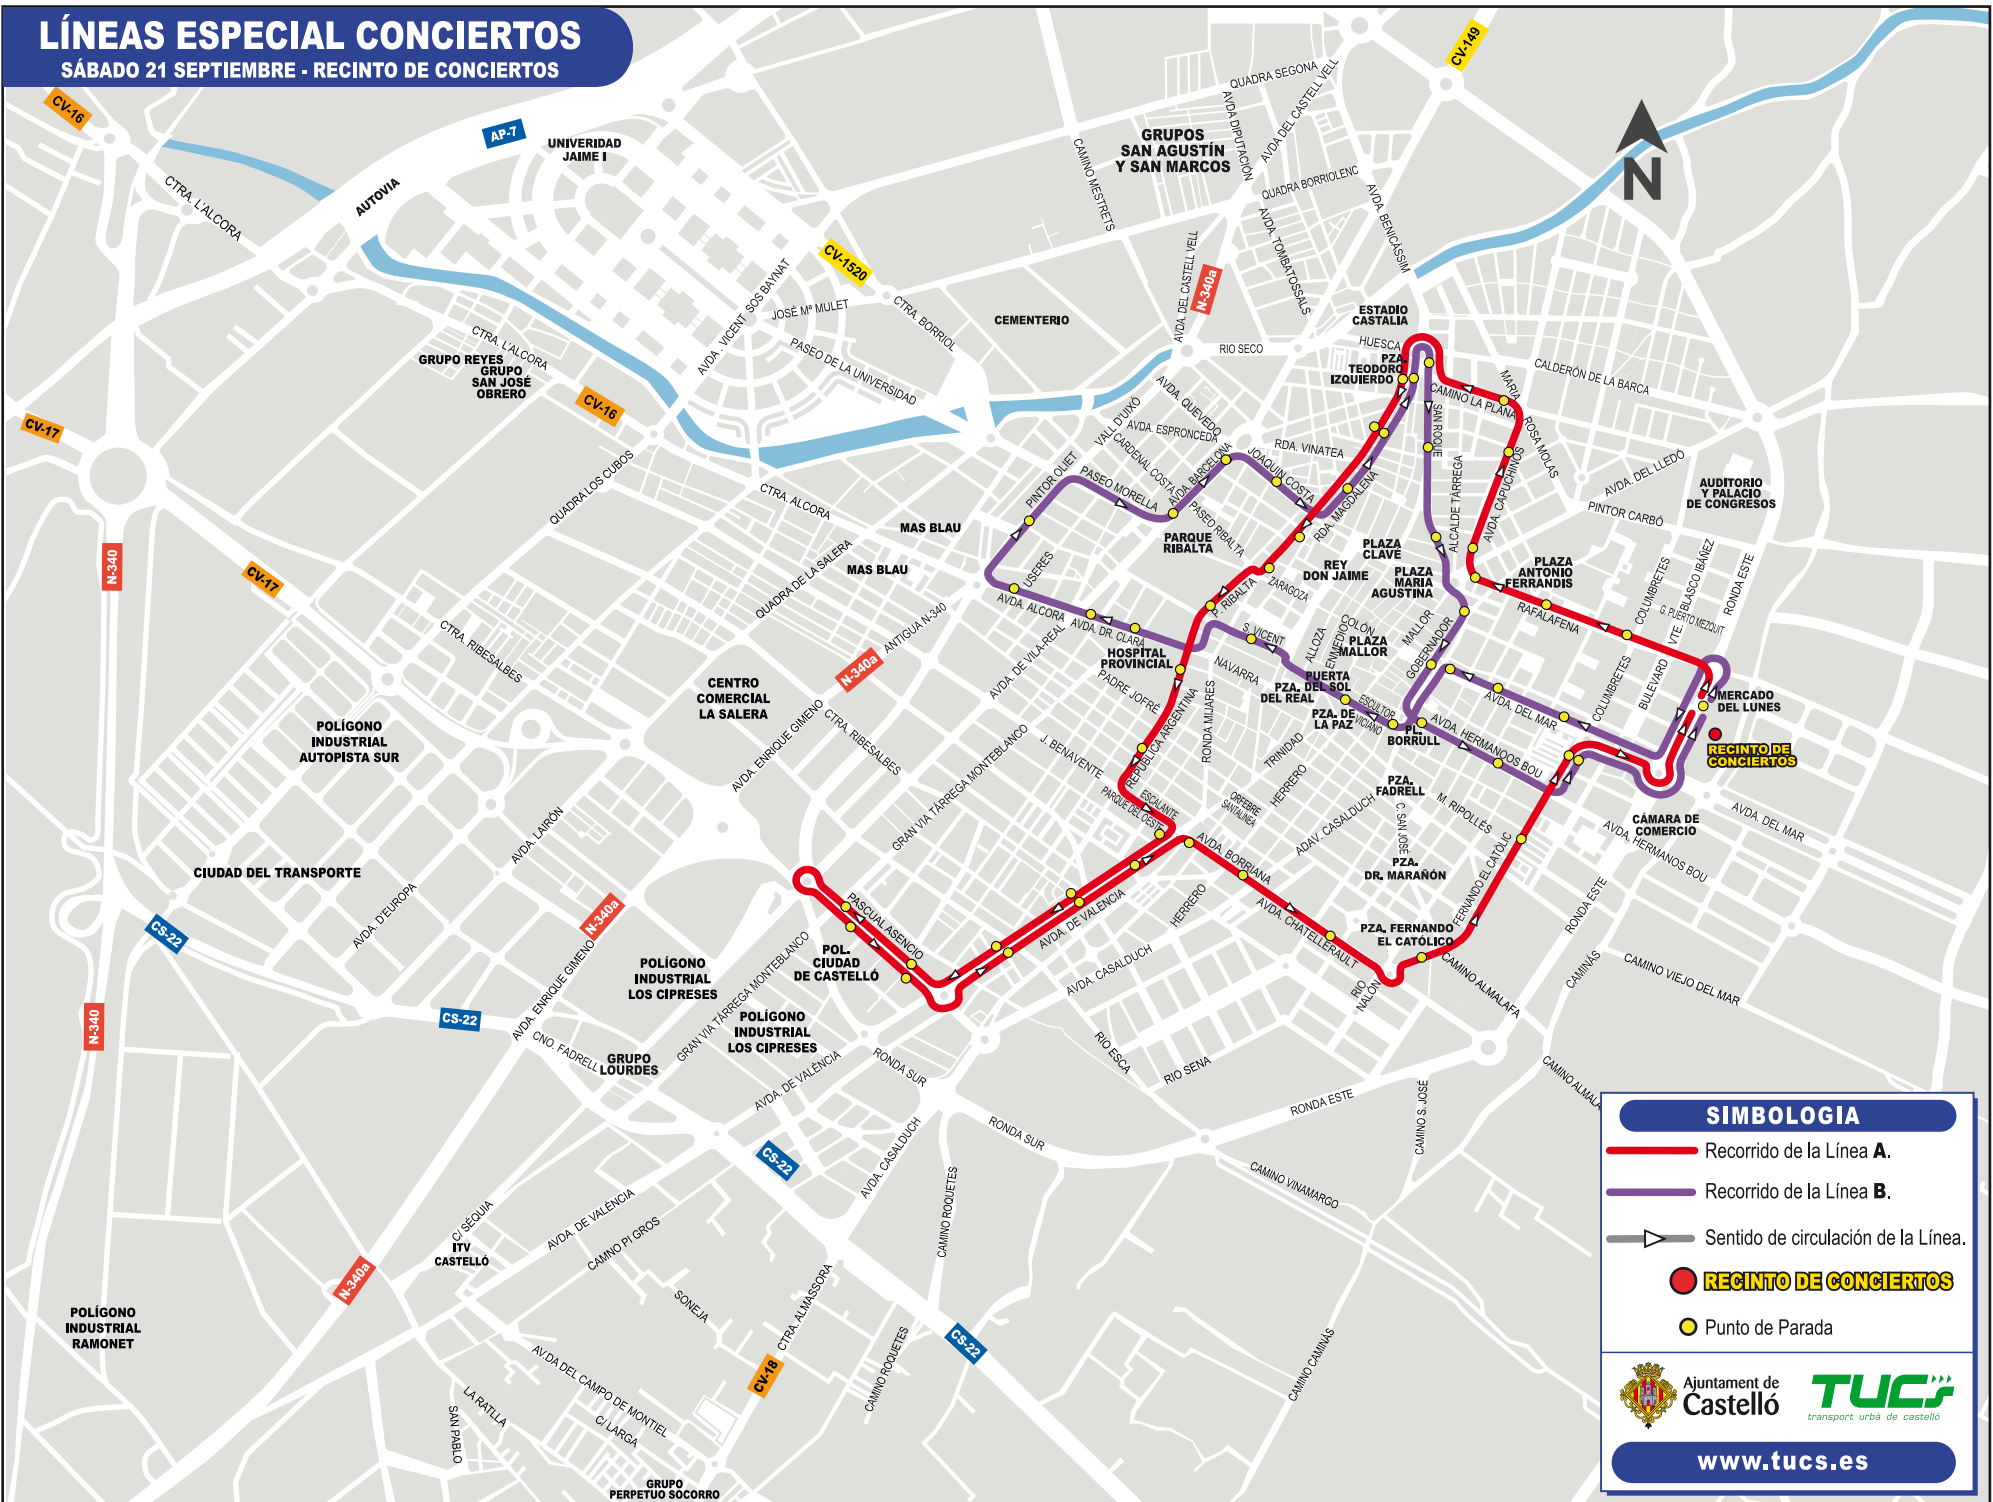

LÍNEAS ESPECIAL CONCIERTOS

SÁBADO 21 SEPTIEMBRE - RECINTO DE CONCIERTOS