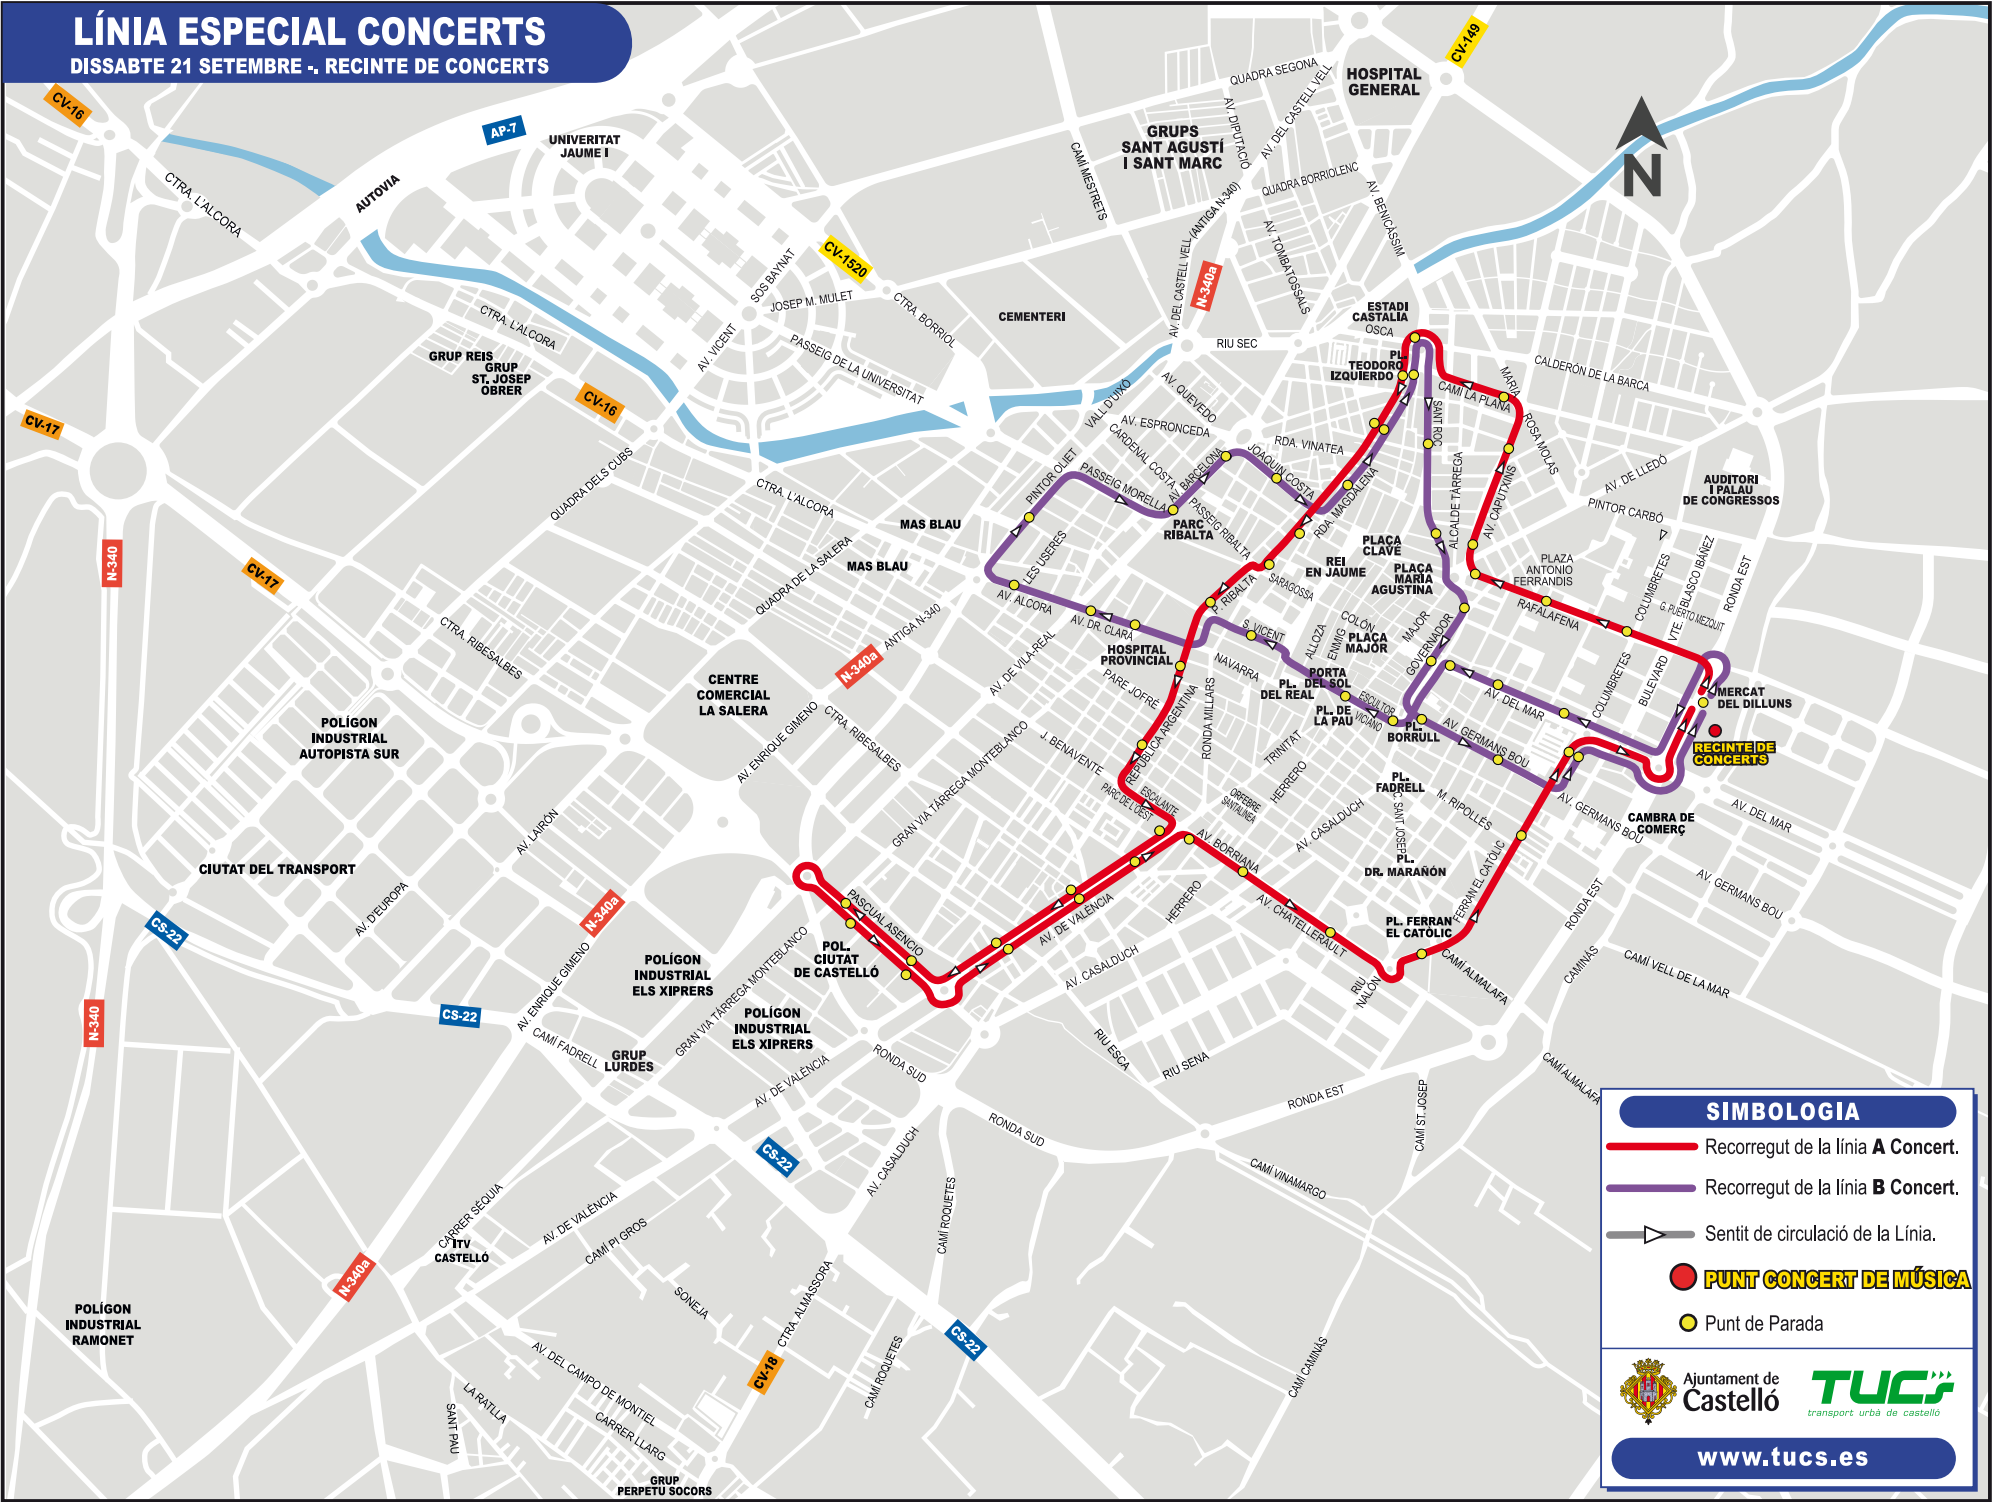

LÍNIA ESPECIAL CONCERTS

DISSABTE 21 SETEMBRE . RECINTE DE CONCERTS

SIMBOLOGIA

- Recorregut de la línia **A** Concert.
- Recorregut de la línia **B** Concert.
- Sentit de circulació de la Línia.
- **PUNT CONCERT DE MÚSICA**
- Punt de Parada

LÍNIA B

RECINTE DE CONCERTS

Av. del Mar, núm. 43.
Av. del Mar, núm. 23.
Av. del Mar, núm. 3.
C/ Escultor Viciano (Pl. Borrull).
C/ Gasset, núm. 5.
C/ Sant Vicent, núm. 54.
Av. Dr. Clará, núm. 36.
Av. Dr. Clará (Av. Vila-Real).
Av. l'Alcora (C/ les Useres)

LÍNIA A

**Eixides d'ANADA
al Concert
desde Recinte de Concerts**

De 19:00 a 21:45,
cada 15 min.

**Eixides de TORNADA
del Concert
desde Recinte de Concerts**

De 23:30 a 1:00,
cada 15 min.

LÍNIA B

**Eixides d'ANADA
al Concert
desde Recinte de Concerts**

De 19:00 a 21:45,
cada 15 min.

**Eixides de TORNADA
del Concert
desde Recinte de Concerts**

De 23:30 a 1:00,
cada 15 min.

¡ SERVEI GRATUÏT !