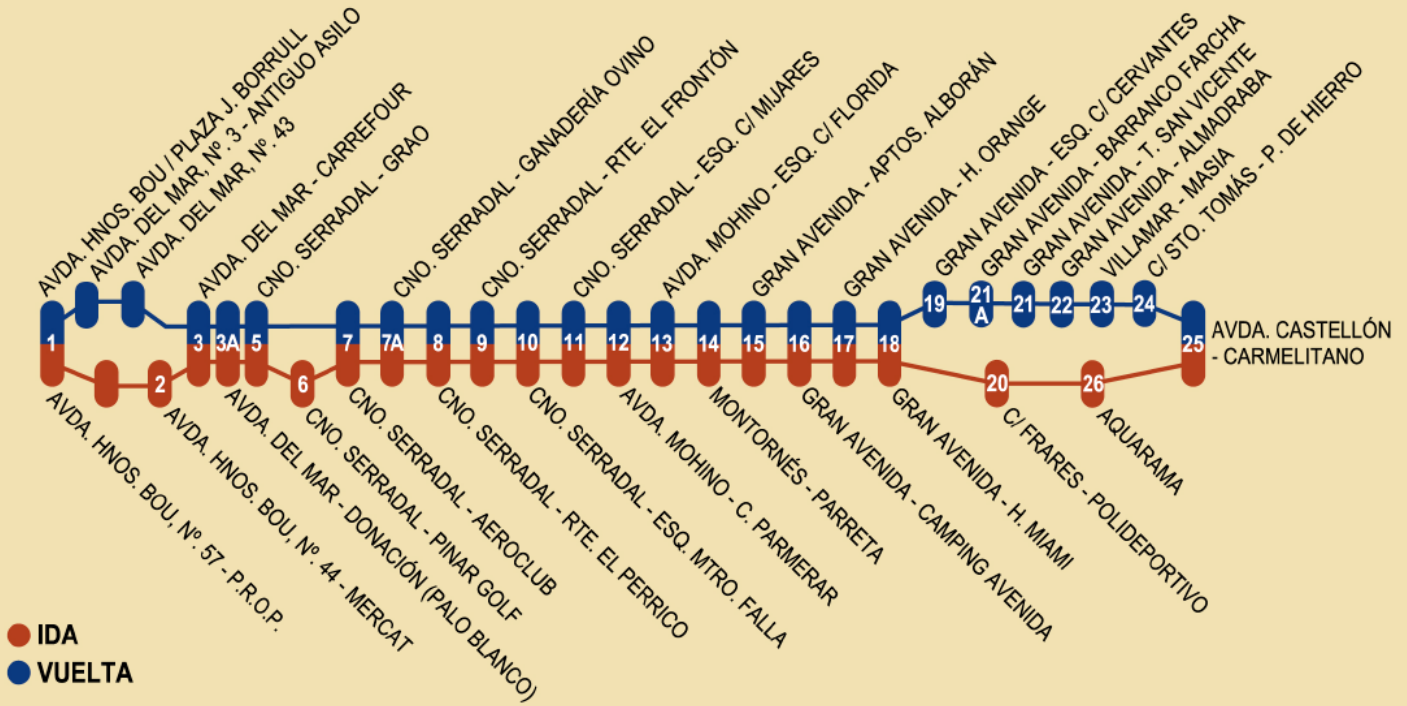

# HORARIOS AUTOBÚS

## CASTELLÓN - BENICÀSSIM - Por SERRADAL

## CASTELLÓN - BENICÀSSIM. Por SERRADAL

Del 1 de Julio al 31 de Agosto

De Lunes a Viernes (no festivos)

**SALIDAS DE CASTELLÓN**

7:30 - 9:10 - 10:50 - 12:30 - 15:00 - 16:45 - 18:30 - 20:15

**SALIDAS DE BENICÀSSIM**

8:20 - 10:00 - 11:40 - 13:20 - 15:45 - 17:30 - 19:15 - 21:00

Sábados, Domingos y Festivos

**SALIDAS DE CASTELLÓN**

8:00 - 9:30 - 11:00 - 12:30\* - 17:30 - 19:00

**SALIDAS DE BENICÀSSIM**

8:45 - 10:15 - 11:45 - 13:15\* - 18:15 - 19:45