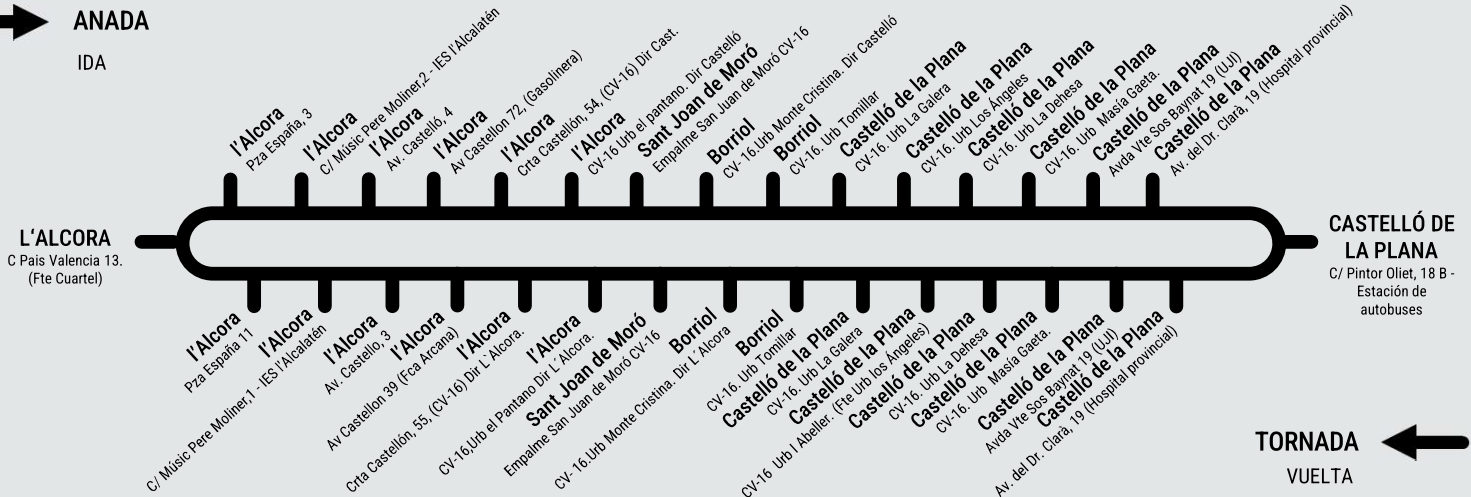

Transport Públic Generalitat Valenciana

LÍNIA 330A: L'ALCORA - CASTELLÓ DE LA PLANA (POR UJI)

➔ ANADA
IDA

← TORNADA
VUELTA

HORARI / HORARIO

DILLUNS A DIVENDRES LECTIUS: Tot l'any / LUNES A VIERNES LECTIVOS: Todo el año

HORARIS ACTUALITZATS A 11/02/2025

HORARIOS ACTUALIZADOS EL 11/02/2025

ANADA / IDA

DILLUNS A DIVENDRES LECTIUS /
LUNES A VIERNES LECTIVOS

L'ALCORA	7:15	8:00	8:45	9:35	10:35	11:45*	12:30	13:15	15:00	16:25	18:10	19:40
UJI CASTELLÓ	7:51	8:36	9:21	10:11	11:11	12:21*	13:06	13:51	15:36	17:01	18:46	20:16
HOSPITAL PROVINCIAL DE CASTELLÓ	7:53	8:38	9:23	10:13	11:13	12:23*	13:08	13:53	15:38	17:03	18:48	20:18
CASTELLÓ DE LA PLANA (ESTACIÓ)	8:05	8:50	9:35	10:25	11:25	12:35*	13:20	14:05	15:50	17:15	19:00	20:30

TORNADA / VUELTA

DILLUNS A DIVENDRES LECTIUS /
LUNES A VIERNES LECTIVOS

CASTELLÓ DE LA PLANA (ESTACIÓ)	7:55	8:50	9:50	10:20*	11:45	12:30	13:20	14:10	15:40	17:25	18:55	20:20
HOSPITAL PROVINCIAL DE CASTELLÓ	7:56	8:51	9:51	10:21*	11:46	12:31	13:21	14:11	15:41	17:26	18:56	20:21
UJI CASTELLÓ	8:02	8:57	9:57	10:27*	11:52	12:37	13:27	14:17	15:47	17:32	19:02	20:27
L'ALCORA	8:35	9:30	10:30	11:00*	12:25	13:10	14:00	14:50	16:20	18:05	19:35	21:00