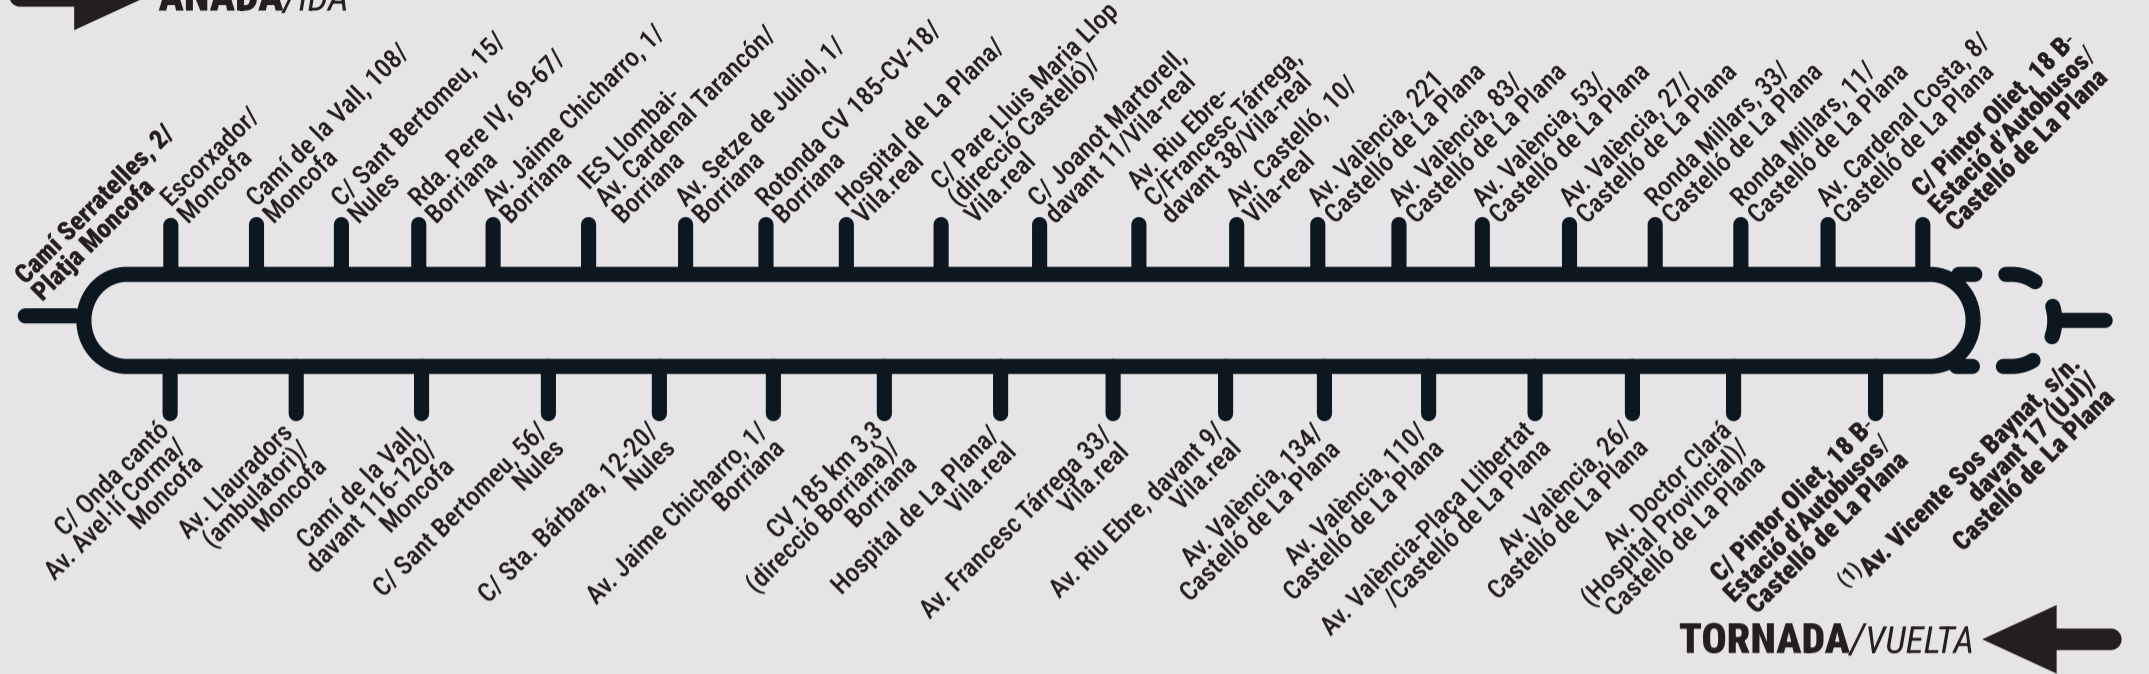

# LÍNIA/LÍNEA 361 : PLATJA/PLAYA DE MONCOFA - CASTELLÓ

**ANADA/IDA** →

(1) Tan sols eixides lectius/Solo salidas lectivos.

Actualització novembre de 2024/Actualización noviembre de 2024