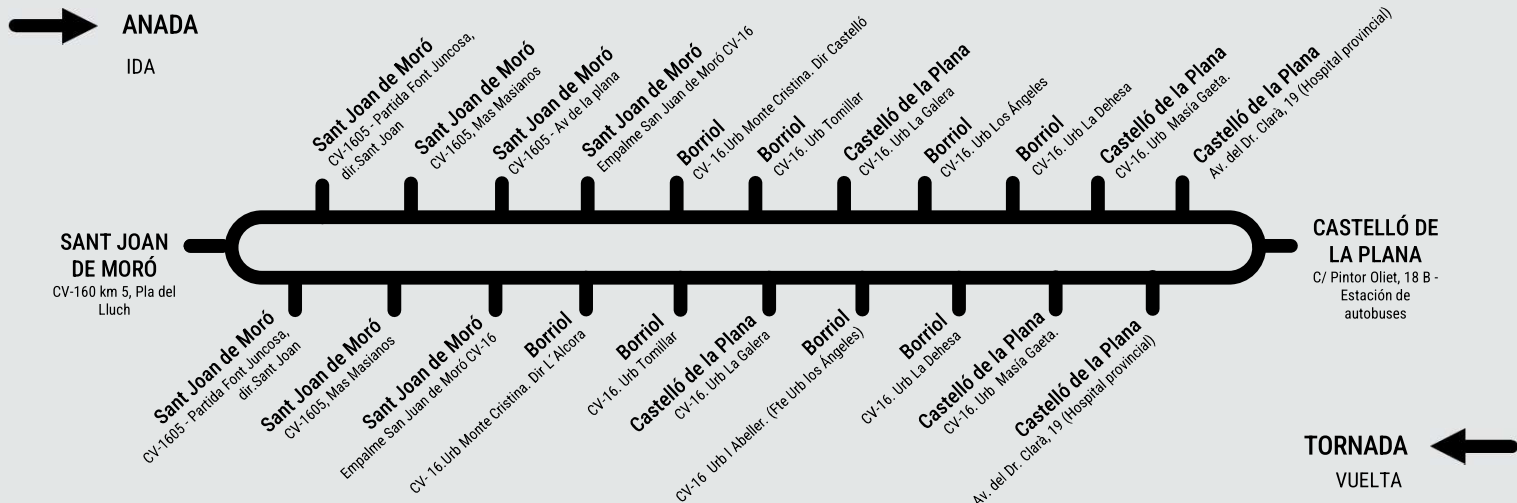

Transport Públic Generalitat Valenciana

LÍNIA 335B: SANT JOAN DE MORÓ – CASTELLÓ DE LA PLANA

HORARI / HORARIO

DILLUNS A DISSABTES NO LECTIUS: Tot l'any / LUNES A SÁBADOS NO LECTIVOS: Todo el año

HORARIS ACTUALITZATS A 11/02/2025

HORARIOS ACTUALIZADOS EL 11/02/2025

ANADA / IDA

	DILLUNS A DIVENDRES NO LECTIUS / LUNES A VIERNES NO LECTIVOS				DISSABTES LABORABLES / SÁBADOS LABORABLES
	7:15	8:25	14:10	18:30	7:35
SANT JOAN DE MORÓ					
HOSPITAL PROVINCIAL DE CASTELLÓ	7:47	8:57	14:42	19:02	8:07
CASTELLÓ DE LA PLANA (ESTACIÓ)	7:50	9:00	14:45	19:05	8:10

TORNADA / VUELTA

	DILLUNS A DIVENDRES NO LECTIUS / LUNES A VIERNES NO LECTIVOS				DISSABTES LABORABLES / SÁBADOS LABORABLES
	7:50	13:35	15:00	19:10	12:45
CASTELLÓ DE LA PLANA (ESTACIÓ)					
HOSPITAL PROVINCIAL DE CASTELLÓ	7:51	13:36	15:01	19:11	12:46
SANT JOAN DE MORÓ	8:25	14:10	15:35	19:45	13:20