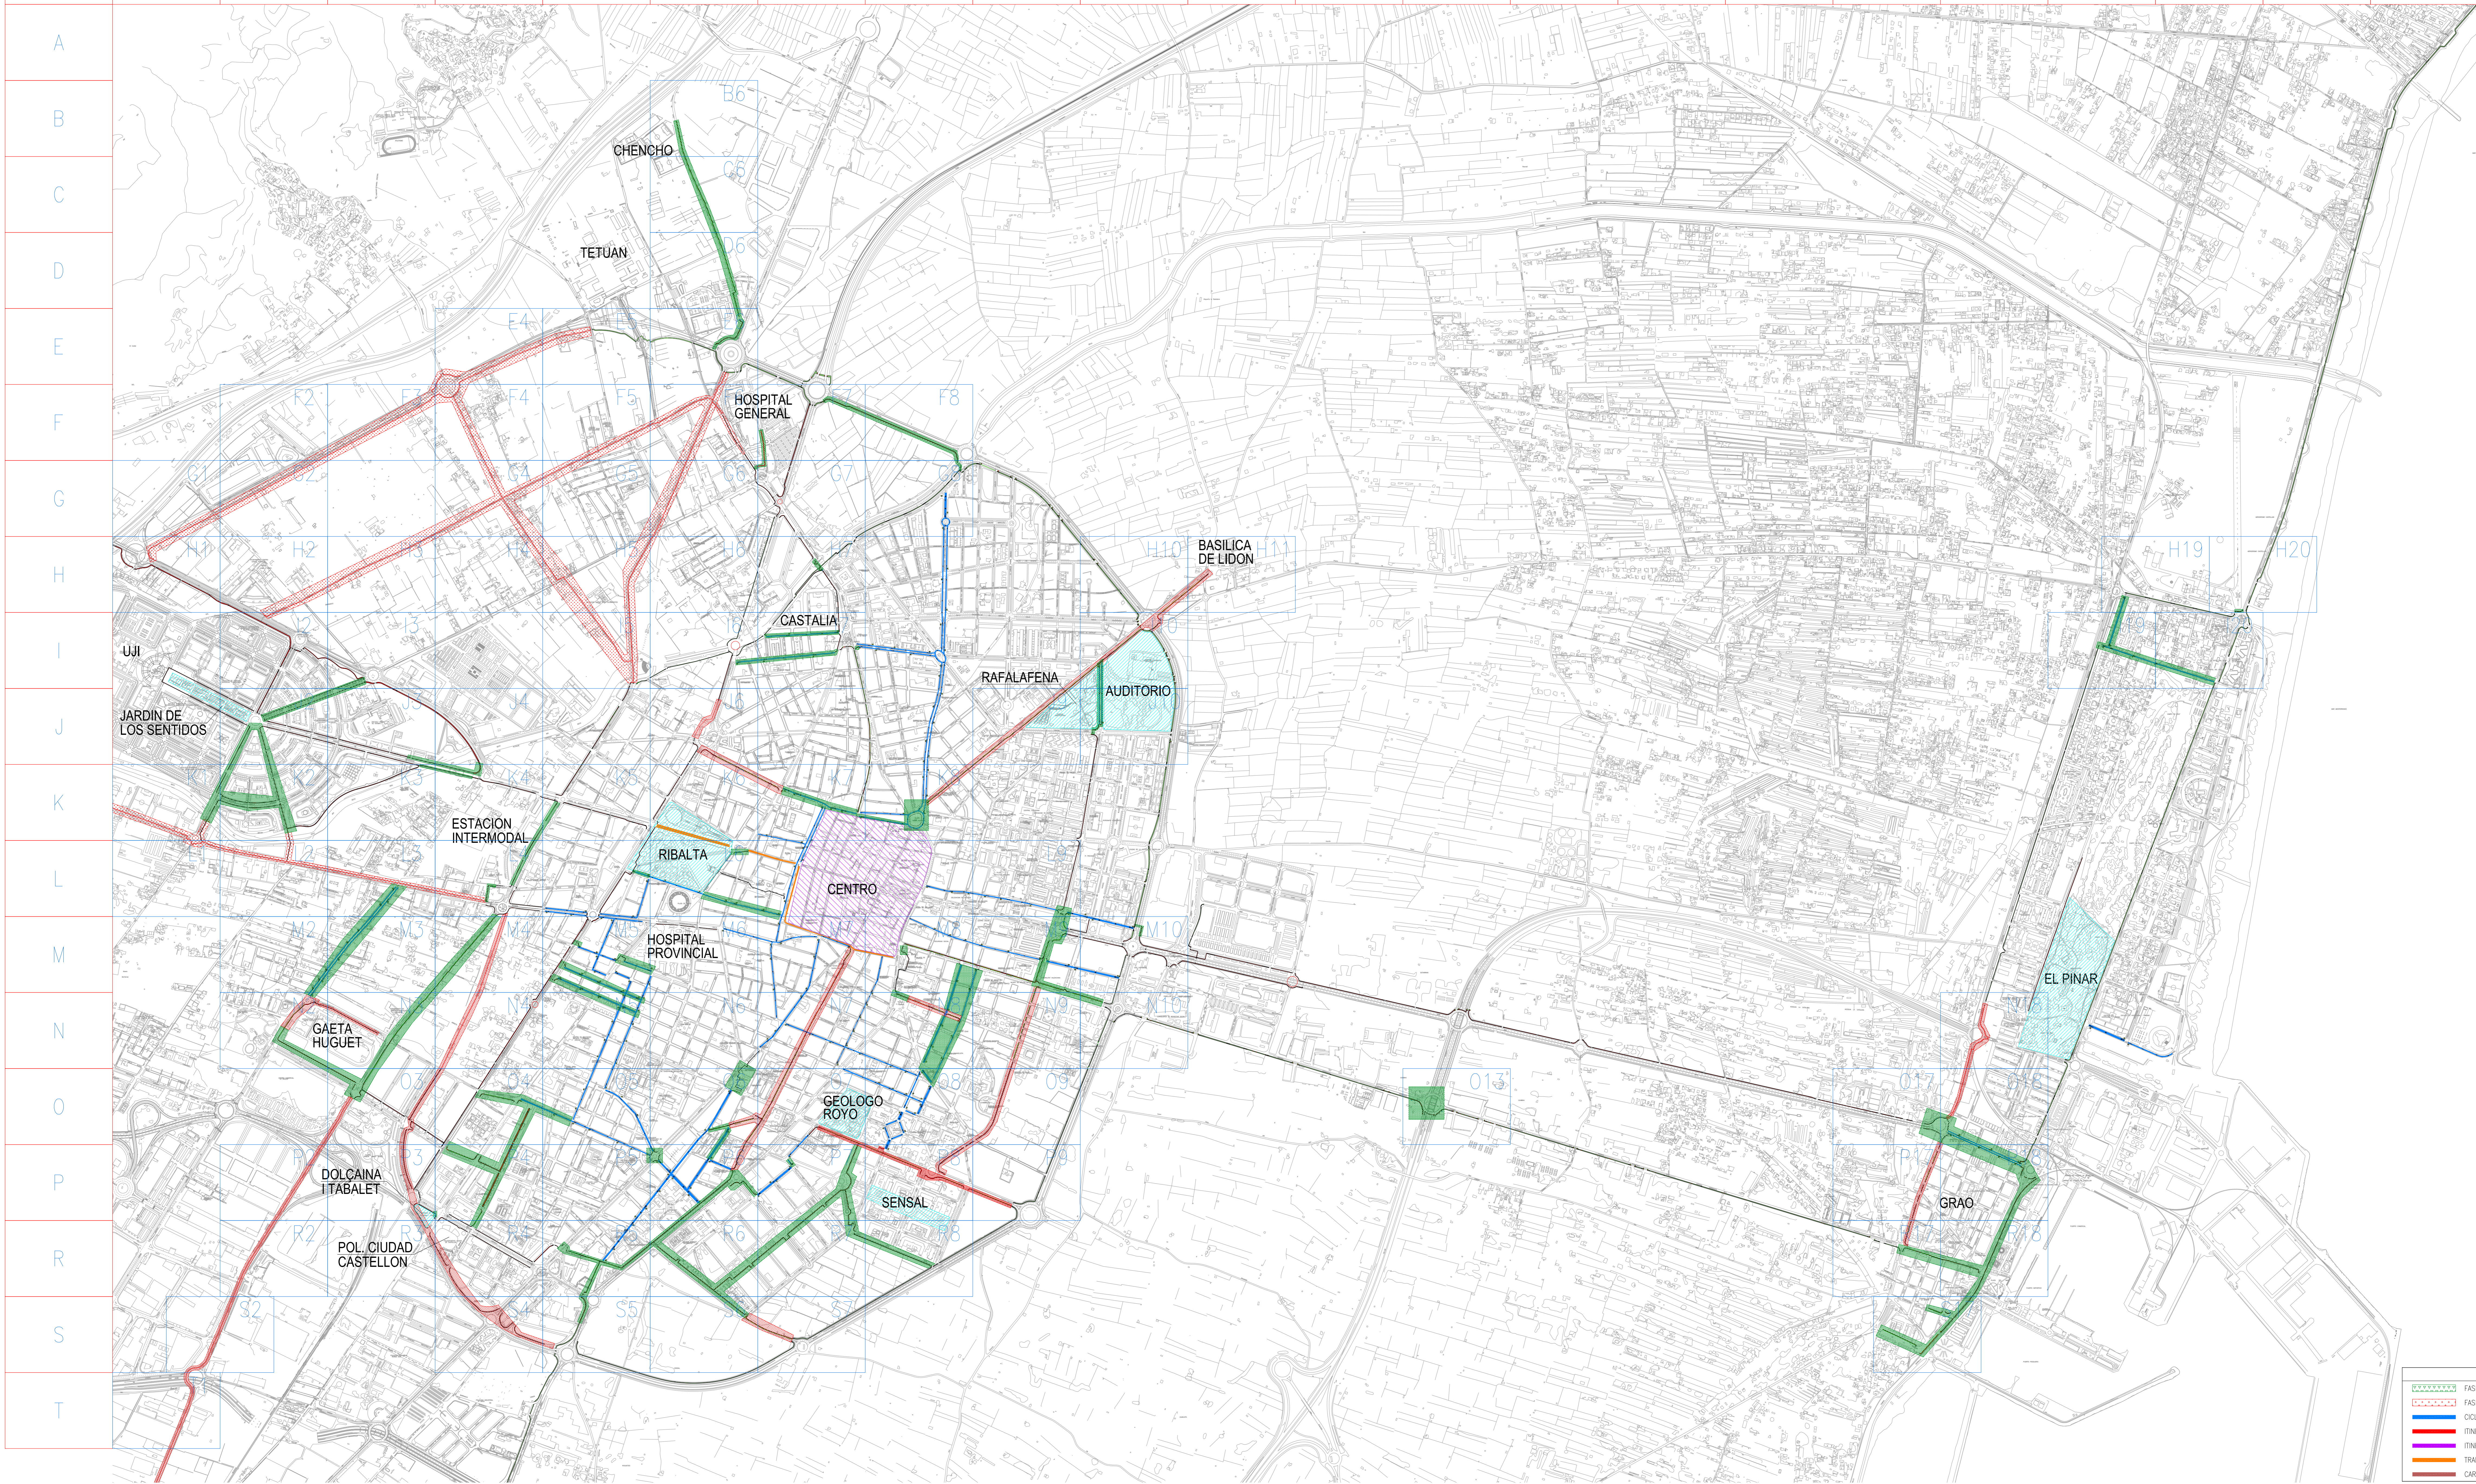

1 2 3 4 5 6 7 8 9 10 11 12 13 14 15 16 17 18 19 20 21 22

LEYENDA

- ——— FASE I
- ——— FASE II
- ——— CICLOCALE (30)
- ——— ITINERARIO CICLISTA
- ——— ITINERARIO ZONA 30
- ——— TRAM
- ——— CARRIL BICI SOBRE ACERA SIN PINTAR